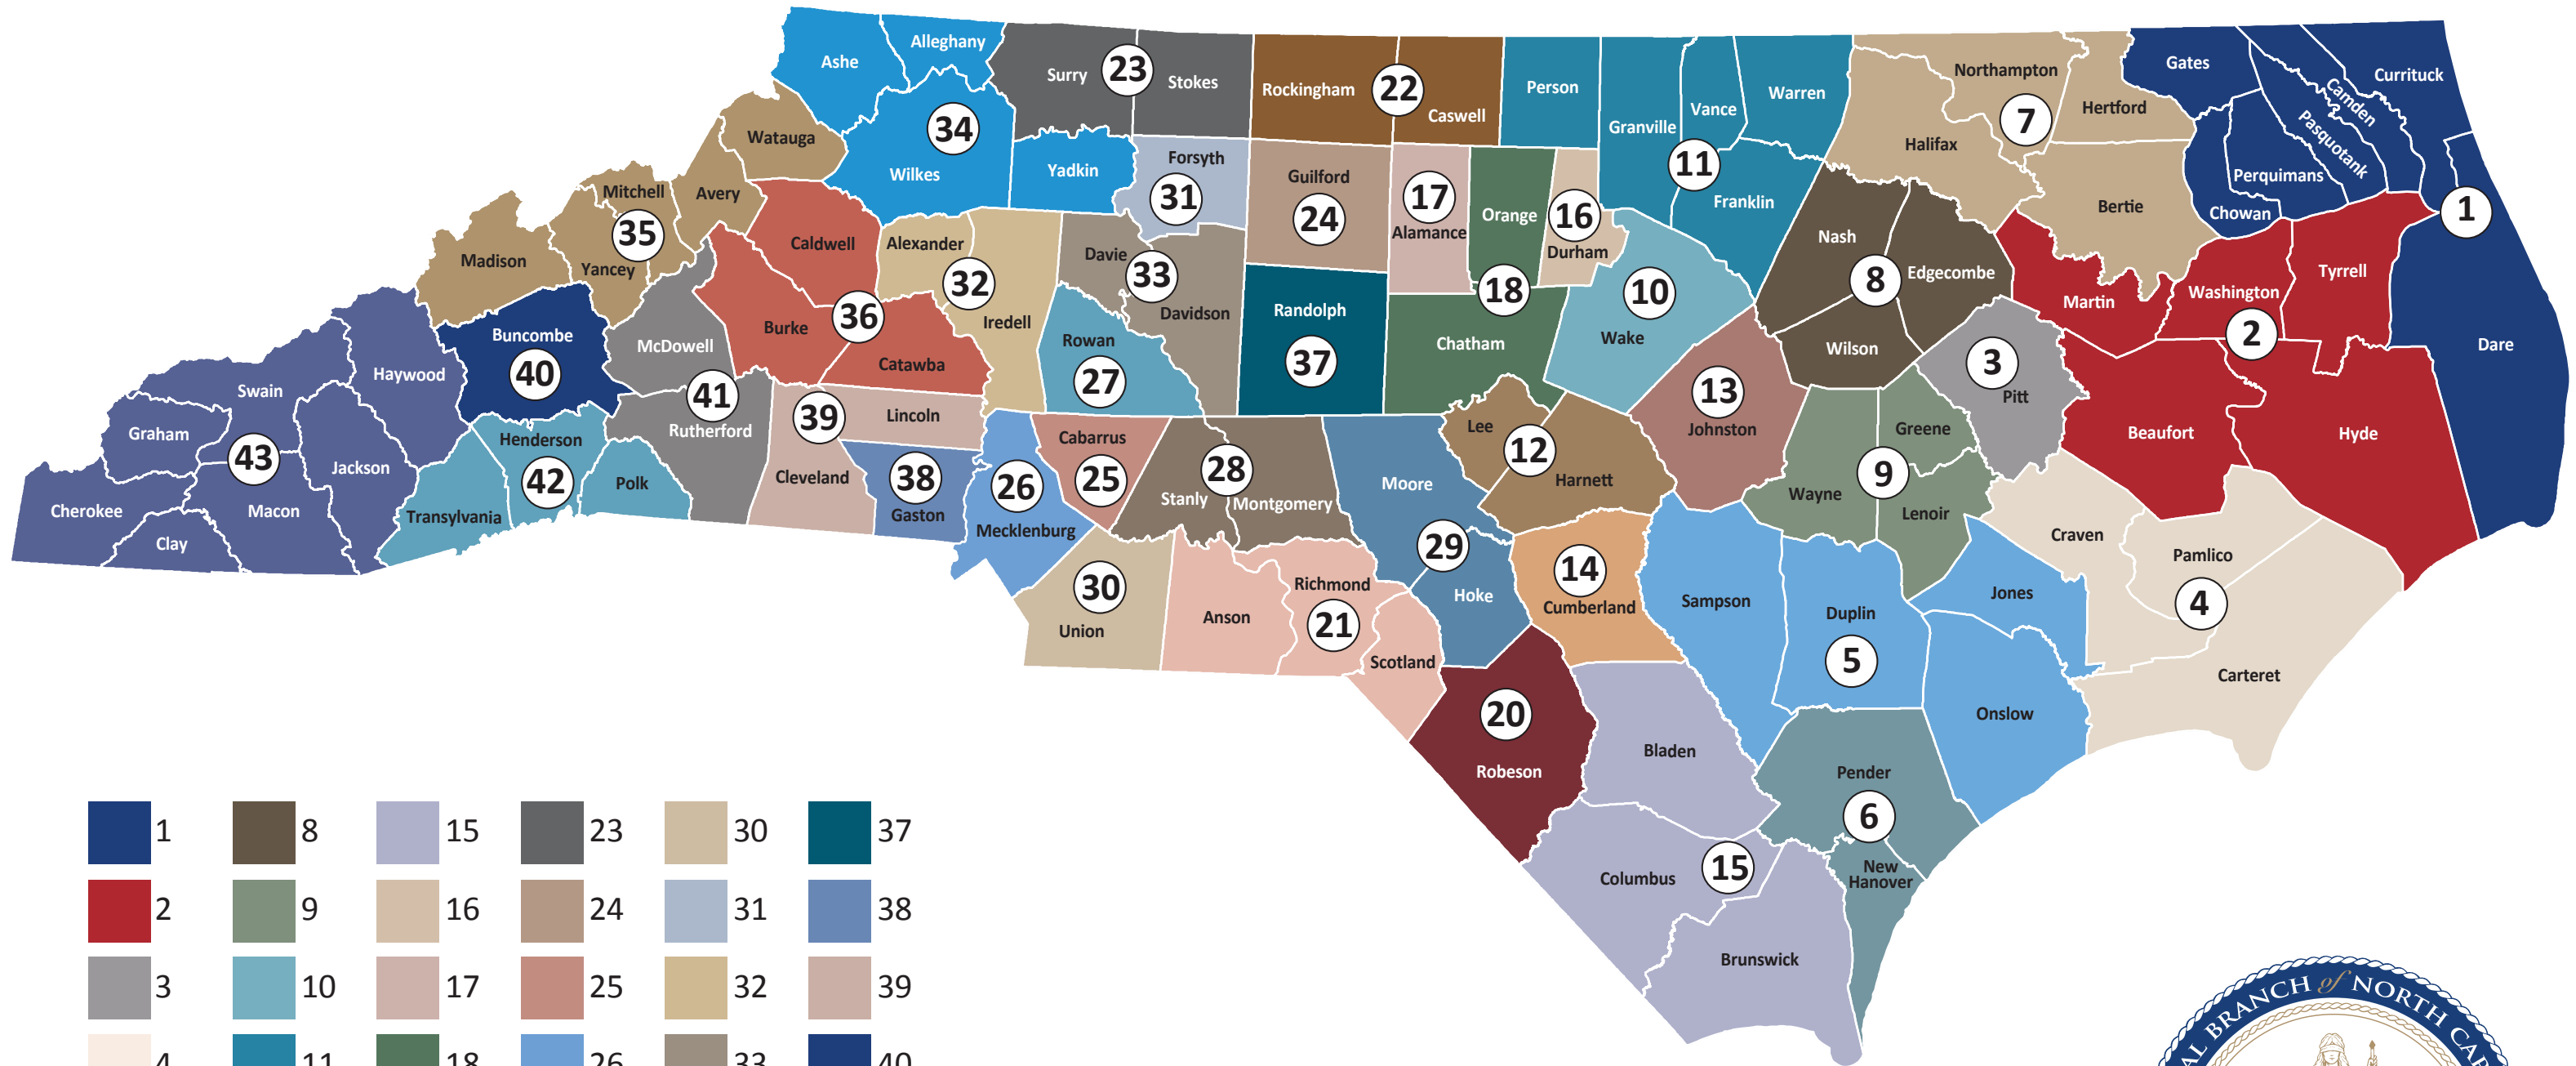

# NORTH CAROLINA PROSECUTORIAL DISTRICTS

1	8	15	23	30	37
2	9	16	24	31	38
3	10	17	25	32	39
4	11	18	26	33	40
5	12	20	27	34	41
6	13	21	28	35	42
7	14	22	29	36	43